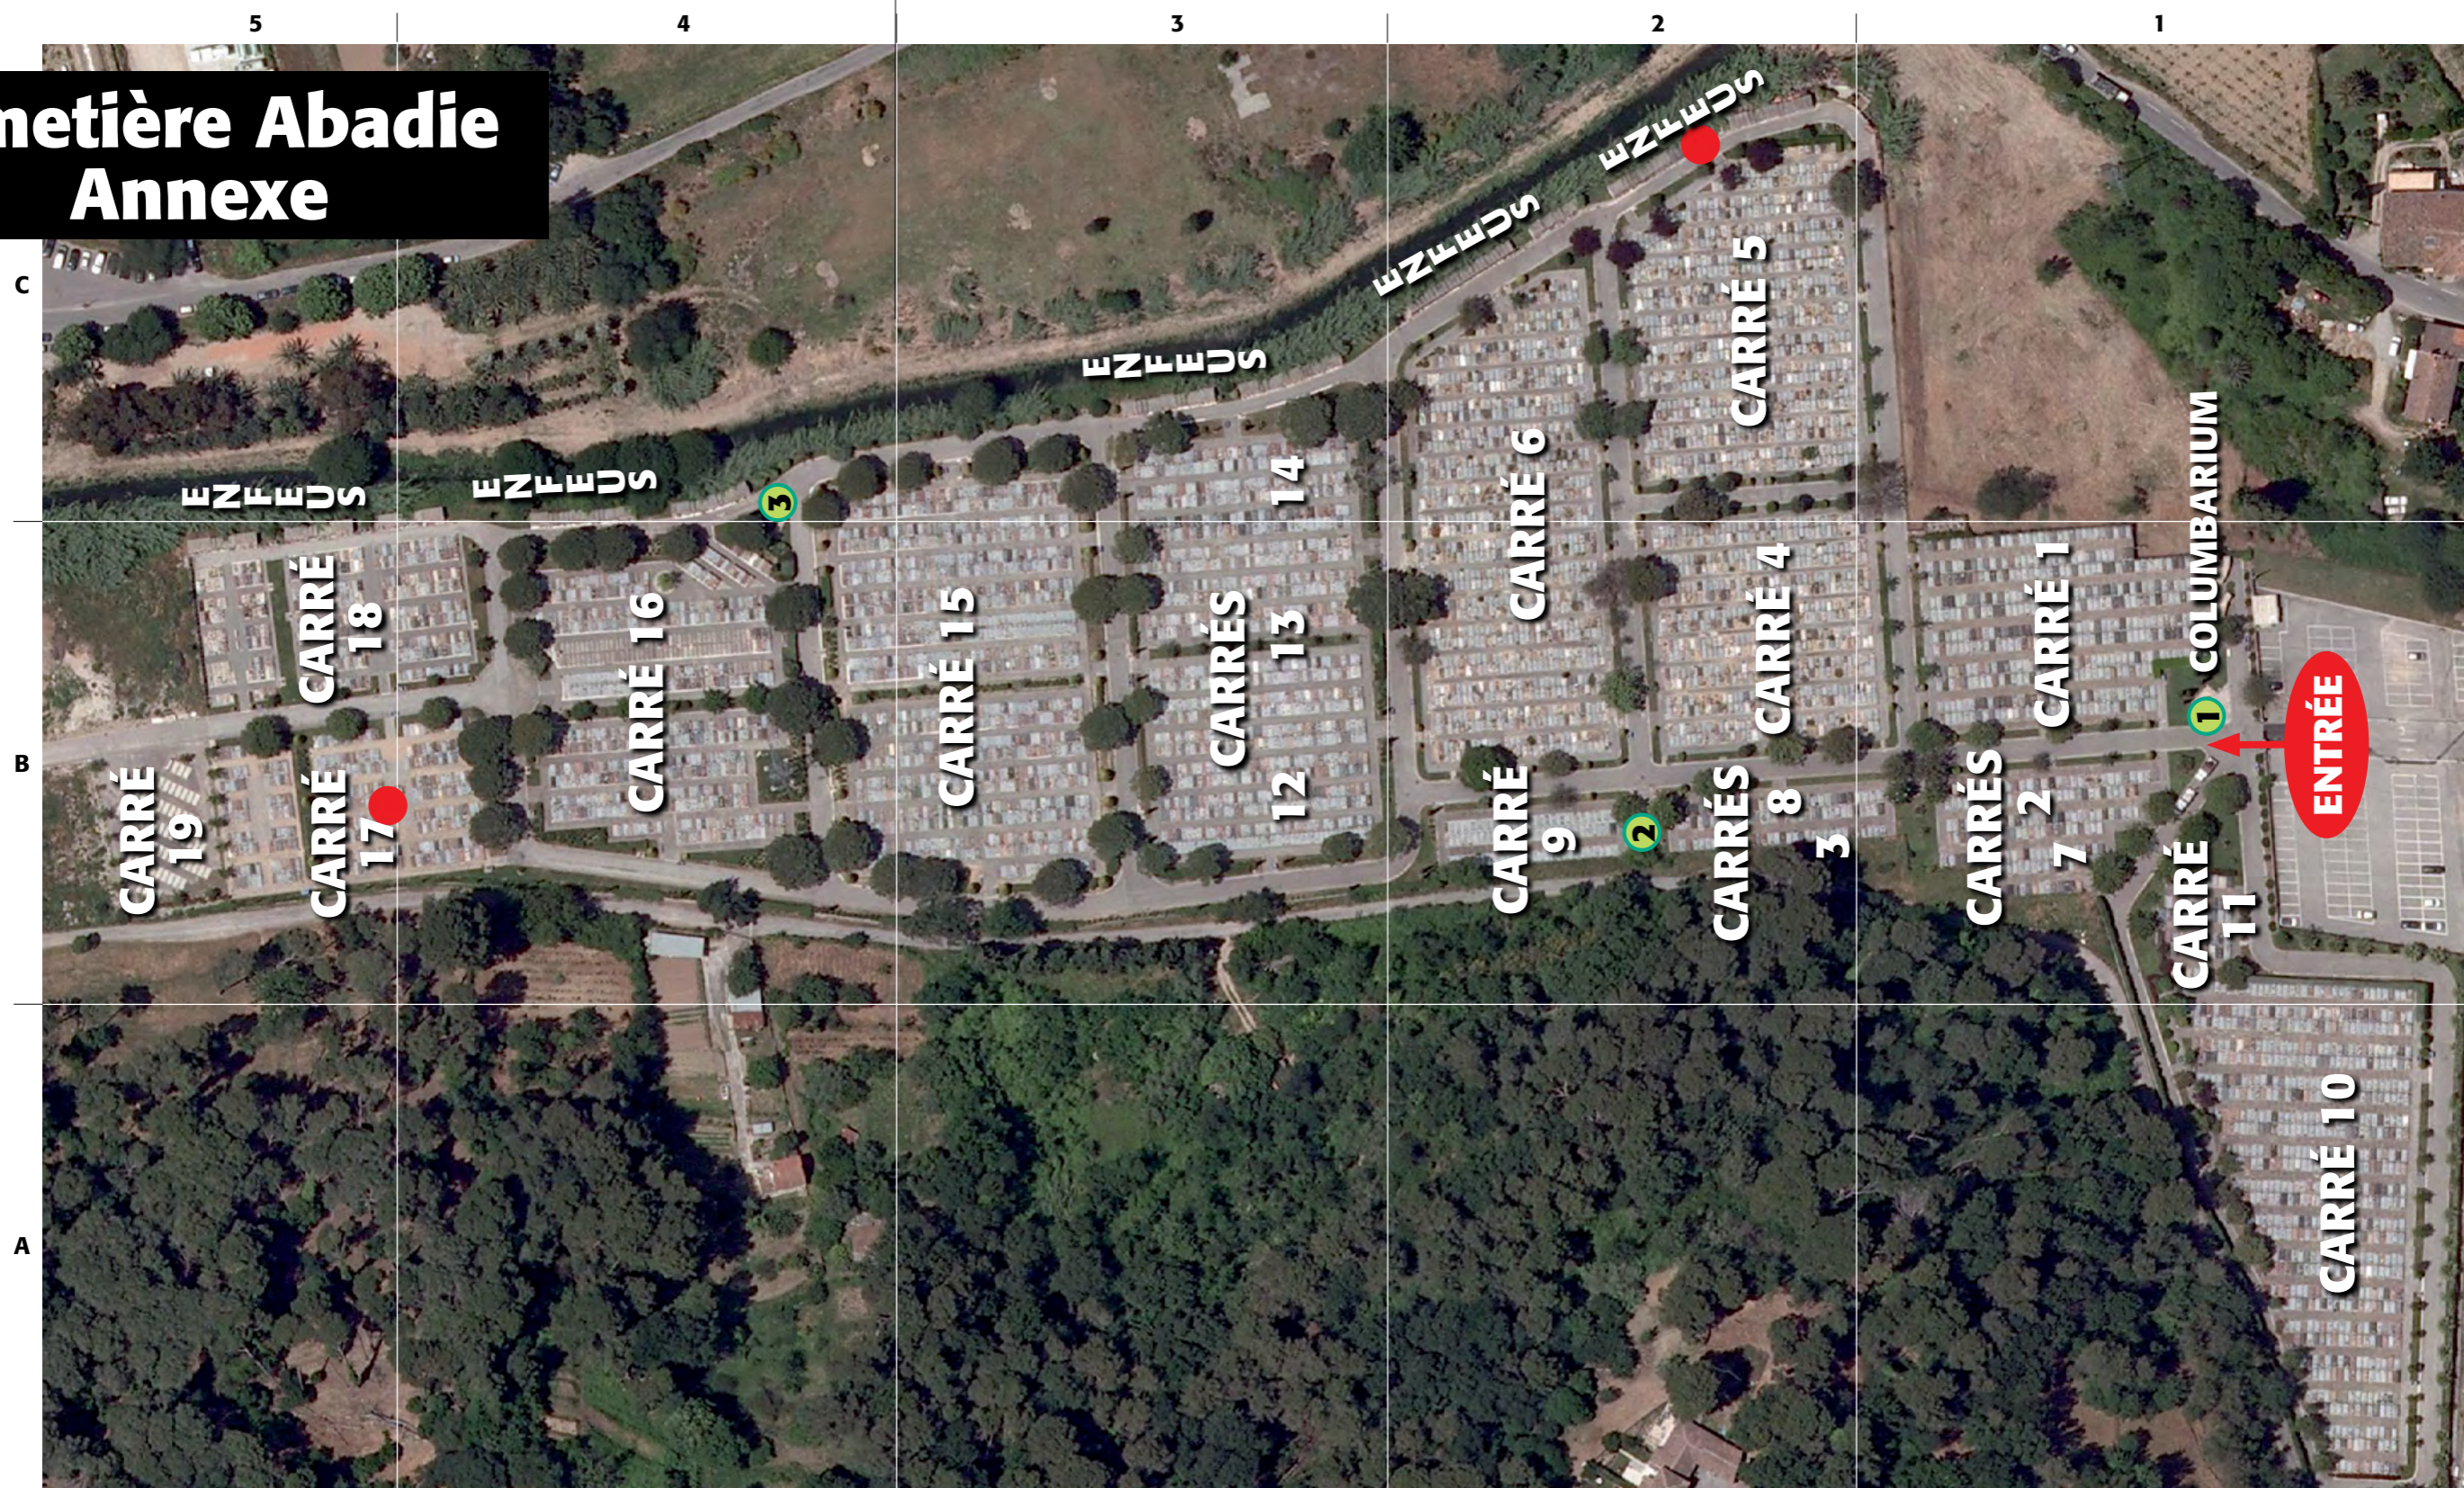

Cimetière Abadie Annexe

Carré 1	B1
Carré 2	B1
Carré 3	B2
Carré 4	B2/C2
Carré 5	C2
Carré 6	B2/C2
Carré 7	B1

Carré 8	B2
Carré 9 israélite (au sens de l'art. L2223-13 du CGCT*)	B2
Carré 10	A1
Carré 11	B1
Carré 12	B3
Carré 13	B3

Carré 14	C3
Carré 15	B3/B4/C3/C4
Carré 16	B4
Carré 17	B4/B5
Carré 18	B4/B5
Carré 19 musulman (au sens de l'art. L2223-13 du CGCT*)	B5

① Stèle du Souvenir français aux morts pour la France	B1
② Stèle aux déportés juifs disparus dans les camps nazis	B2
③ Stèle aux musulmans morts pour la France	C4
Columbarium îlots F à I	B1
Enfeus espaces I à K	C5
Enfeus espaces G à H	C4

Enfeus espaces D et F	C3
Enfeus allée du Béal (espaces A à C)	C2
● Rina KETTY - Chanteuse (1911-1996) - espace B n° 159	C2
● Chéri Bibi - Catcheur (1925-1996) - carré 17 n° 205	B5

* Code général des collectivités territoriales