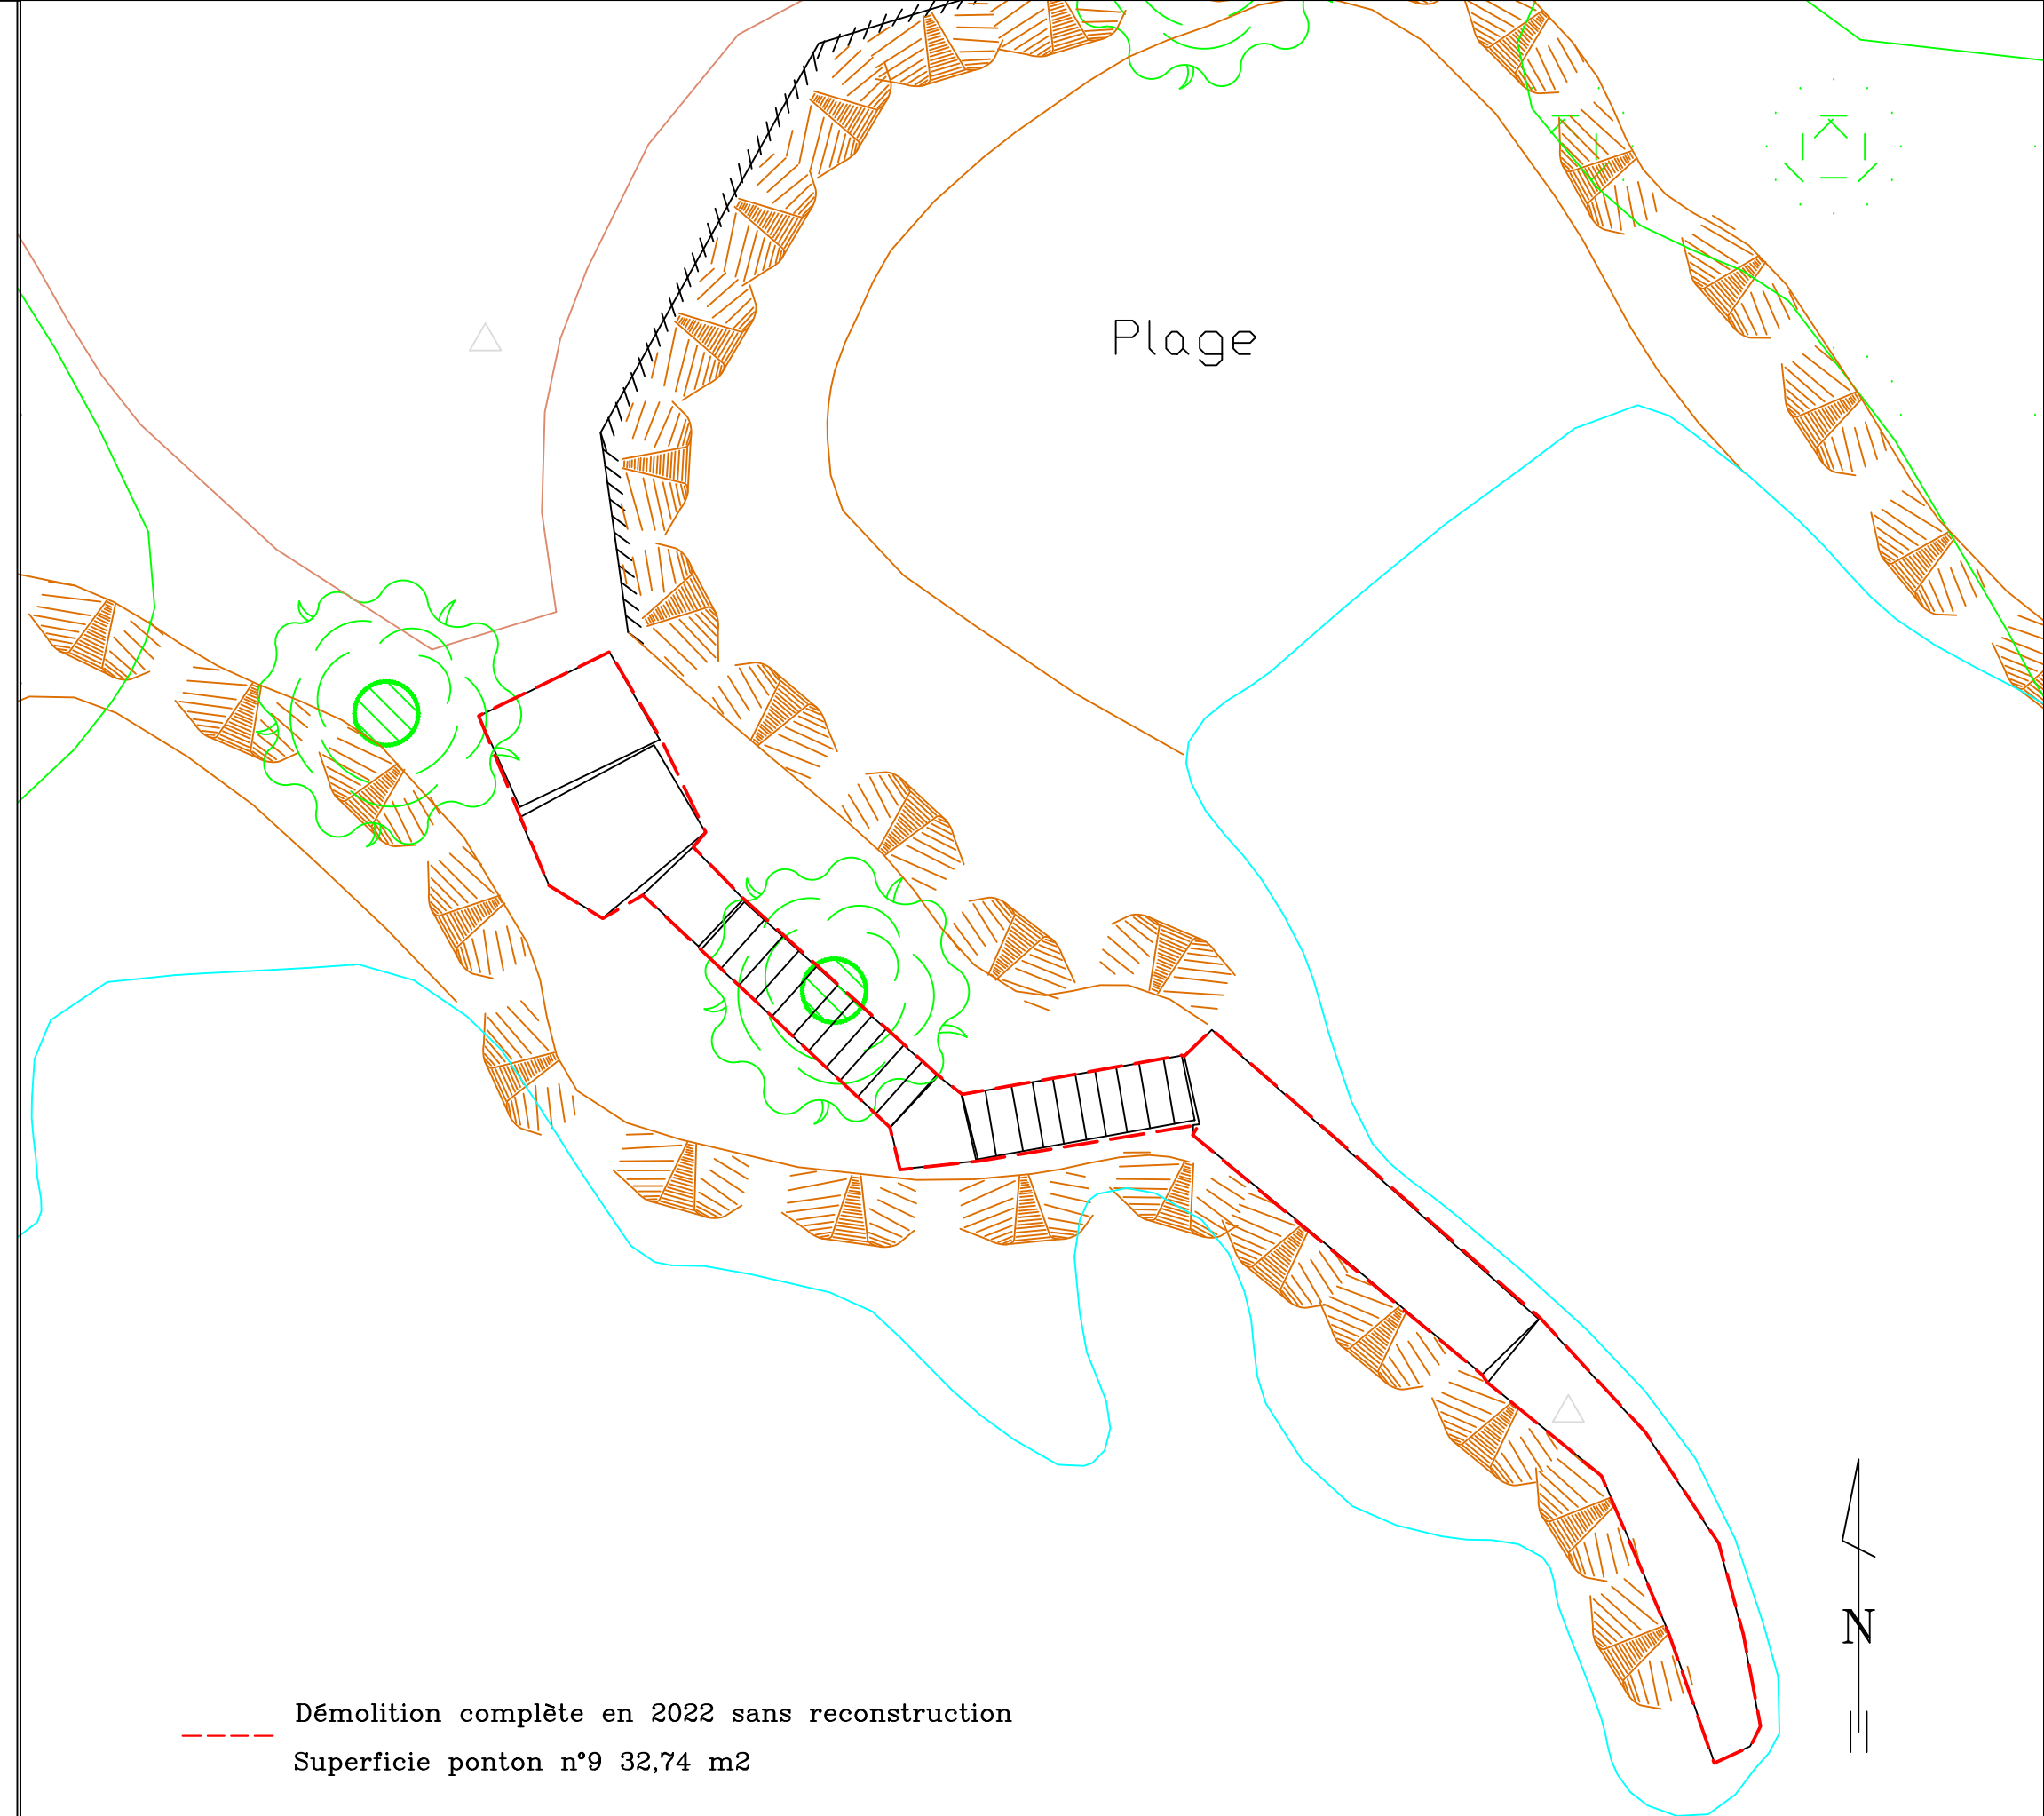

Ville de Cannes

# Ponton n°9 de l'île Ste Marguerite dit du Grand Jardin

démolition complète en 2022

ECHELLE 1/100

DRESSE LE: 14/06/2021		Référence informatique :	Rattaché à NGF <input type="checkbox"/>
INDICE	MODIFIE LE	OBJET DE LA MODIFICATION	LAMBERT 93 <input type="checkbox"/>
A			LAMBERT III <input type="checkbox"/>
			Remarques:
REFERENCES CADASTRALES :		SECTION	XX
		PARCELLES N°	XX
Service commun "Système d'Information Géographique"			
CELLULE TOPOGRAPHIE 15, avenue de Grasse 06400 CANNES TELEPHONE : 04 97 06 42 36			

--- Démolition complète en 2022 sans reconstruction  
 Superficie ponton n°9 32,74 m<sup>2</sup>

Echelle 1/100