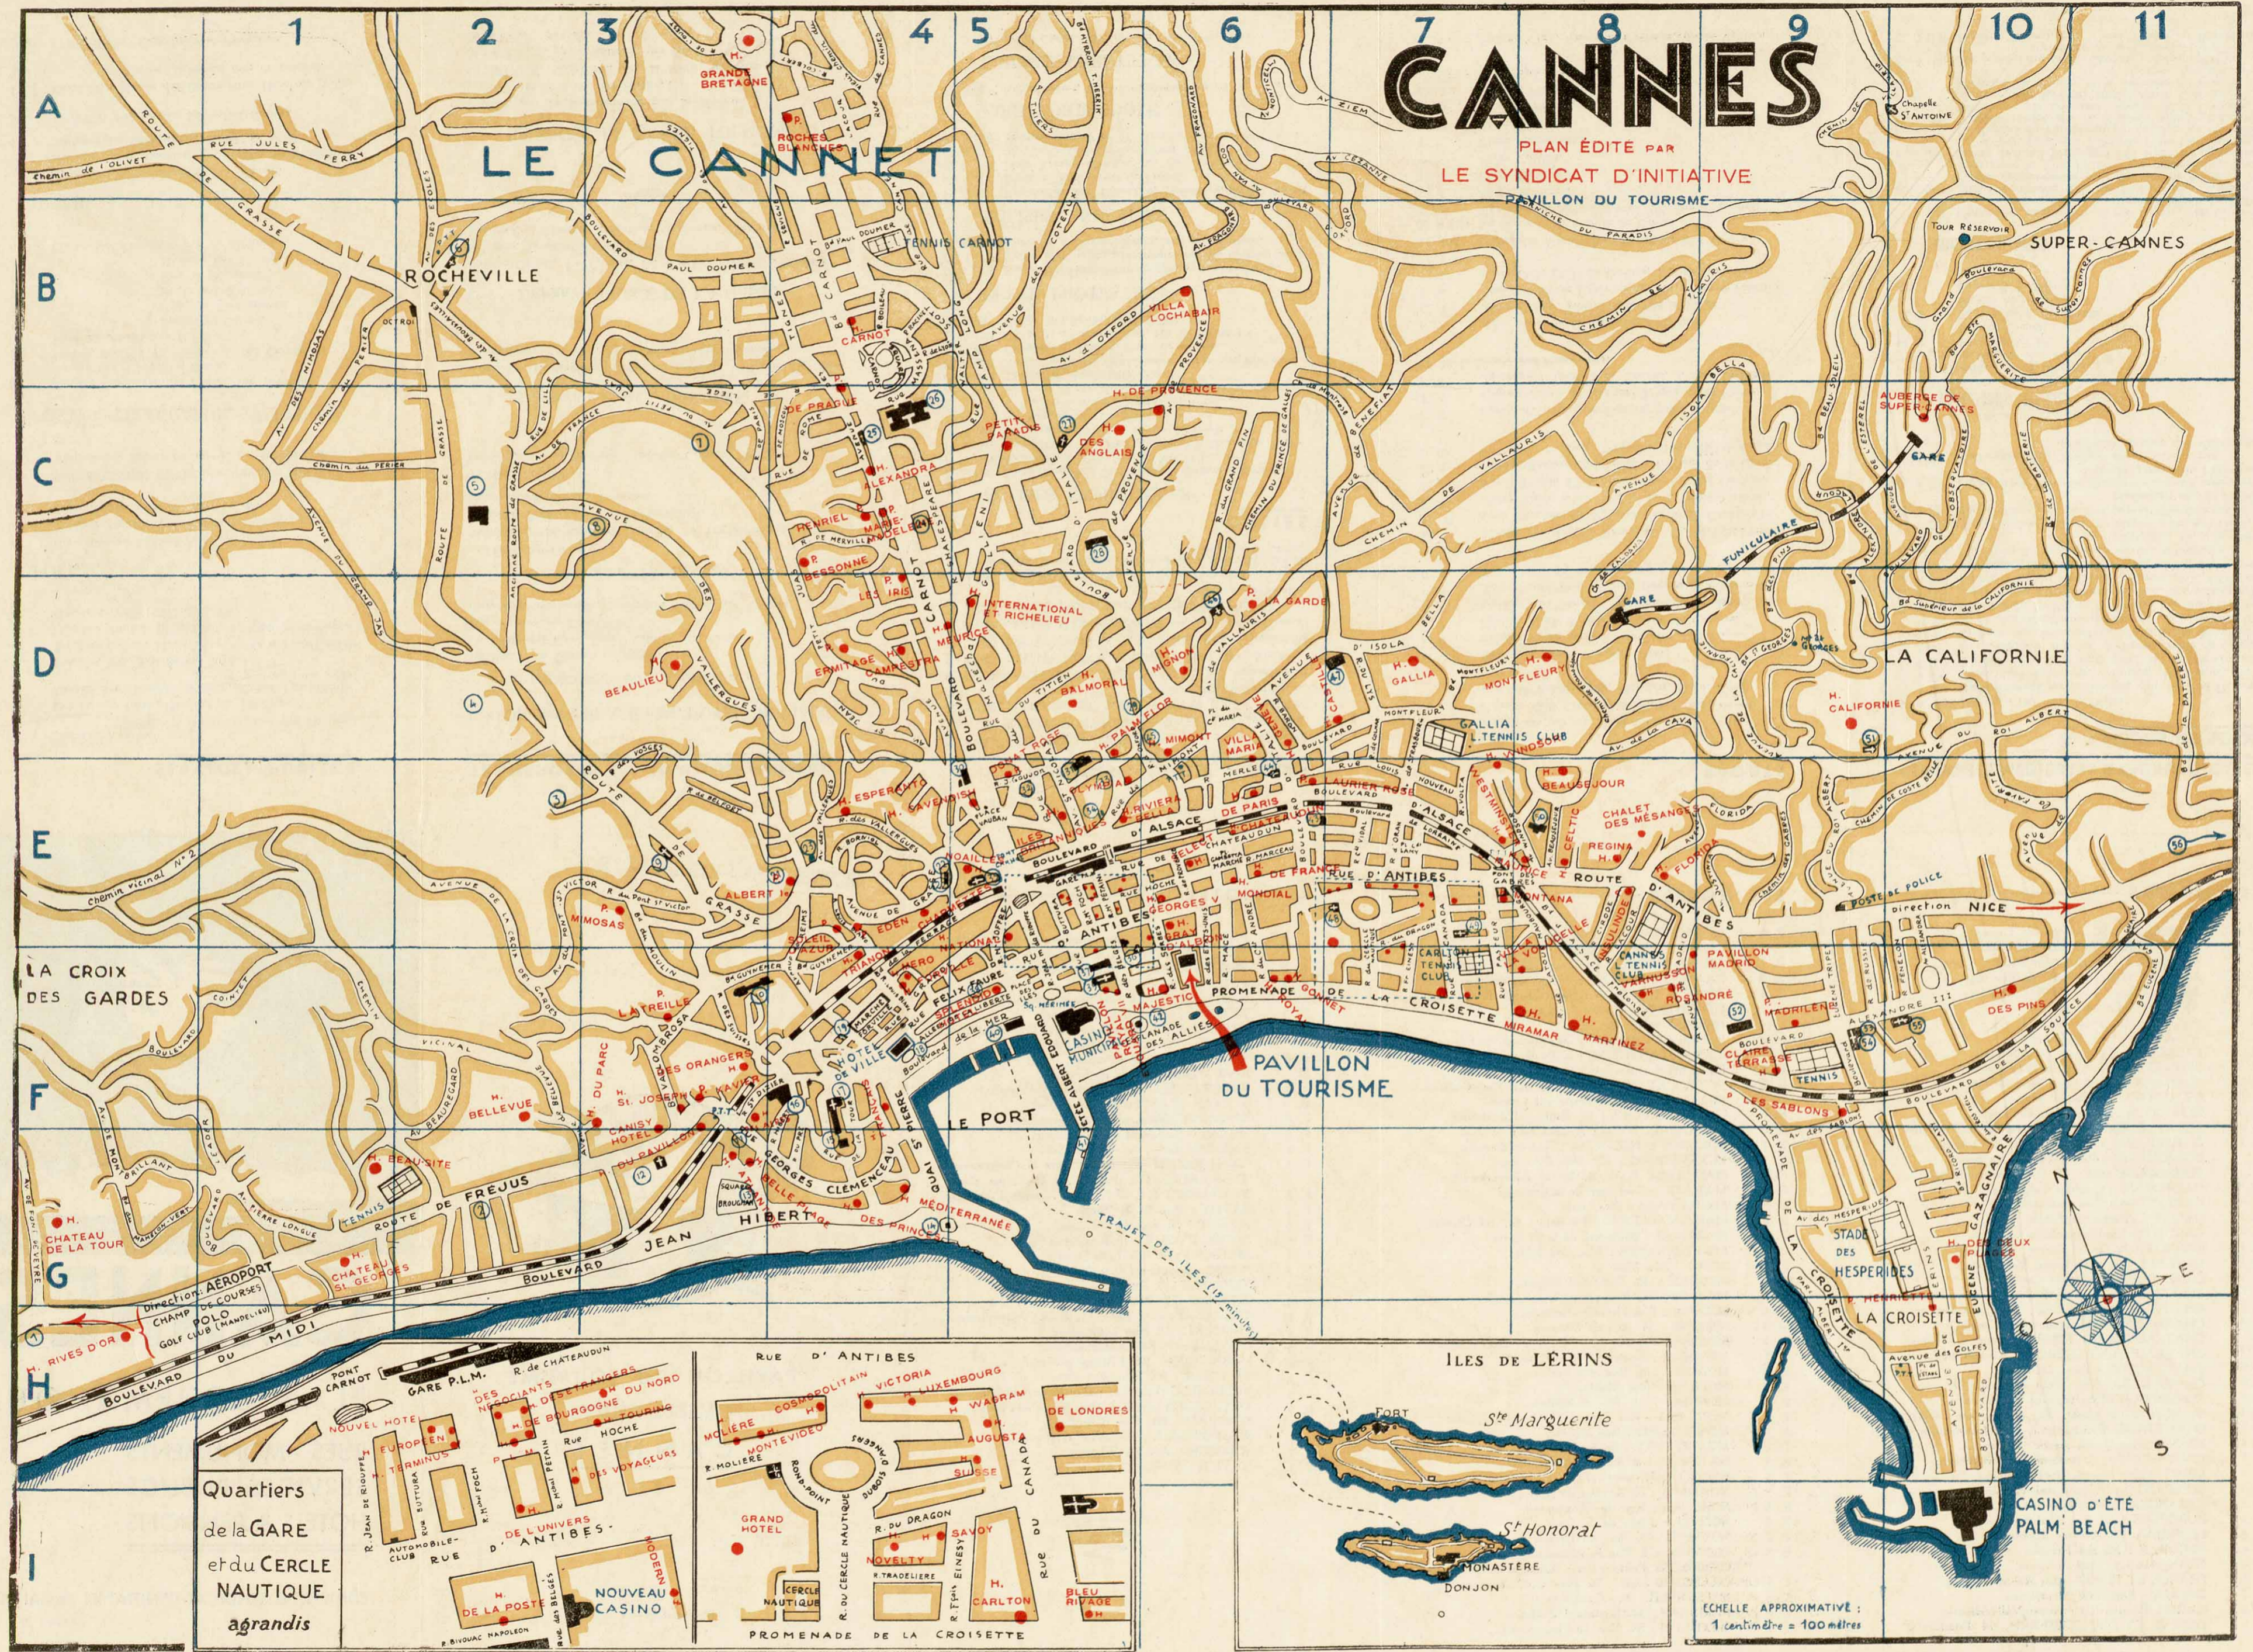

CANNES

PLAN ÉDITÉ PAR
LE SYNDICAT D'INITIATIVE
PAVILLON DU TOURISME

Quartiers
de la GARE
et du CERCLE
NAUTIQUE
agrandis

Map of the Gare P.L.M. and Cercle Nautique area, showing streets like R. de Chateaudun, R. de la Poste, and R. de la Croisette, along with various hotels and the Nouveau Casino.

Map of the Promenade de la Croisette area, showing streets like R. d'Antibes, R. de la Croisette, and R. du Dragon, along with hotels like Grand Hotel, Victoria, and Carlton.

Map of the Iles de Lérins, showing the islands of St. Marguerite, St. Honorat, and Monastère Donjon.

ECHELLE APPROXIMATIVE :
1 centimètre = 100 mètres