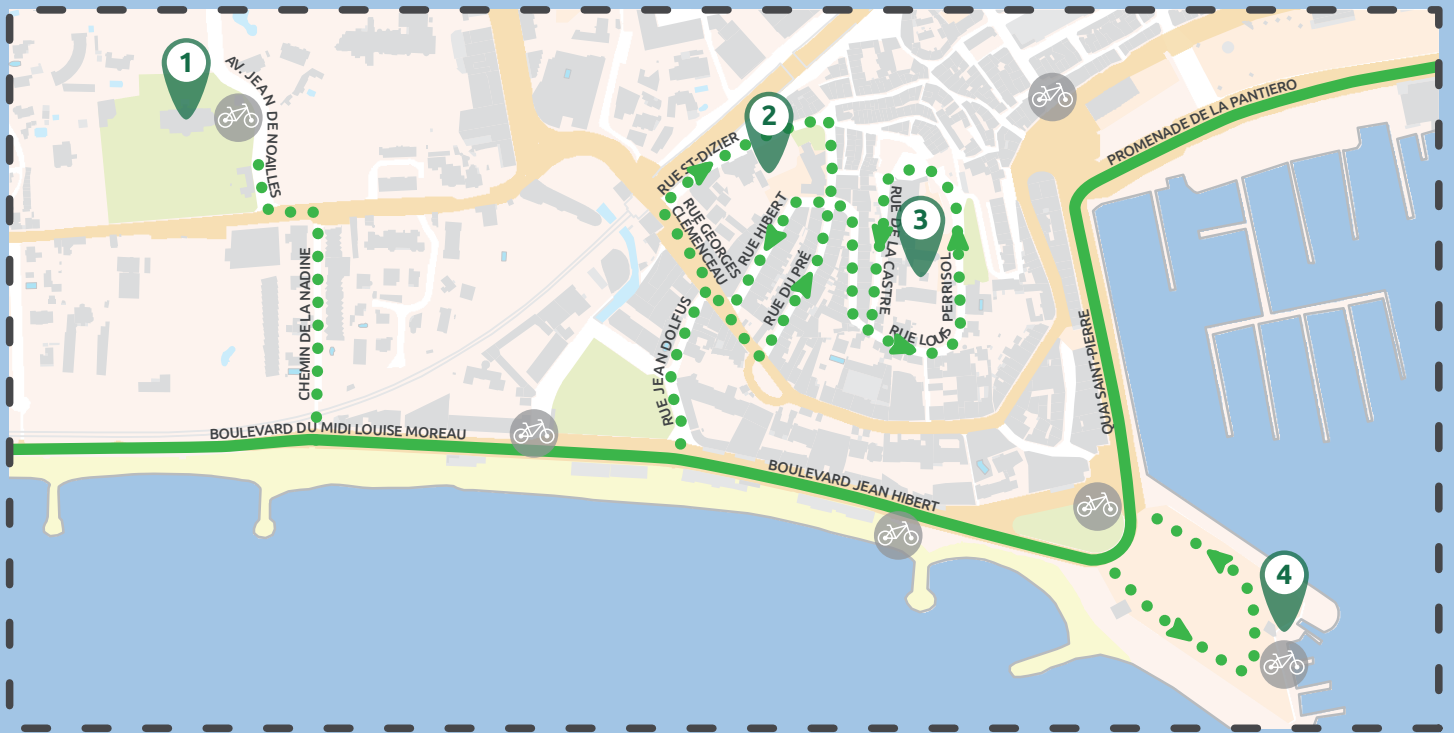

LABEL ACCUEIL VÉLO

Sites labellisés Accueil Vélo :

- 1 - Villa Rothschild et ses jardins (médiathèque Noailles)
- 2 - Suquet des Art(iste)s
- 3 - Musée de la Castre
- 4 - Embarcadère pour les îles de Lérins (Fort Royal)
- 5 - Centre d'art La Malmaison
- 6 - Base nautique du Moure rouge

Autres sites :

- 7 - Hôtel de ville
- 8 - Marché Forville
- 9 - Palais des festivals et des congrès
- 10 - La Roseaie

Stationnement vélo

Parcours EuroVelo 8

Itinéraire vers le site touristique

Sens unique